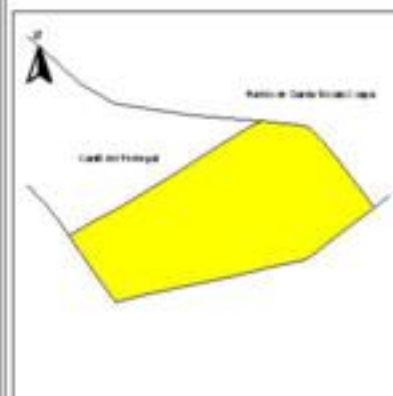

### ÍNDICE DE DESARROLLO SOCIAL

Delegación: Coyoacán  
Colonia: Bosques de Tetlameya  
Grado de desarrollo: Alto